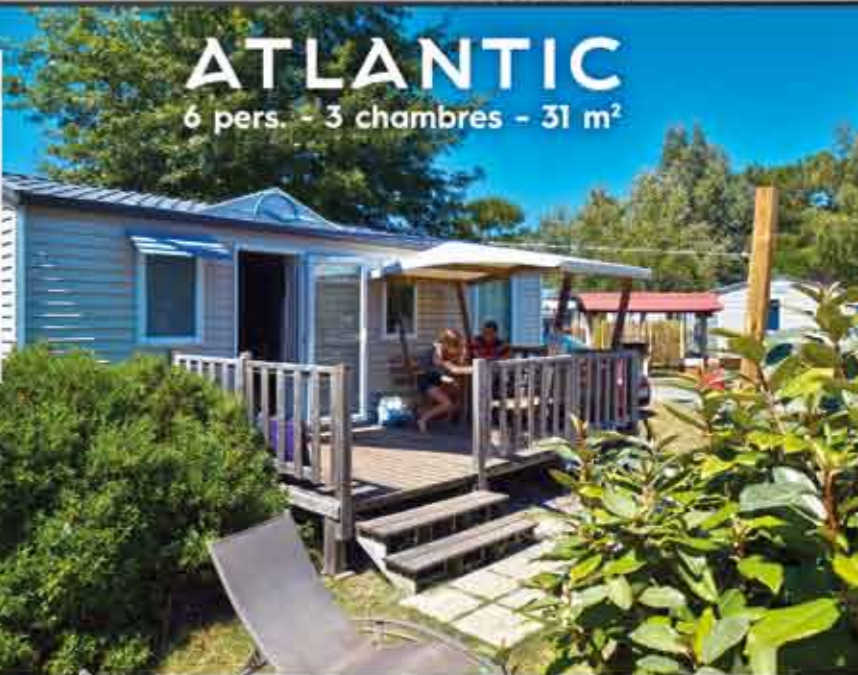

ATLANTIC
6 pers. - 3 chambres - 31 m²

1 chambre lit 140cm, 2 chambres 2 lits côte à côte 80cm, salle d'eau avec douche, WC séparés, coin cuisine avec micro-ondes, cafetière électrique, autocuiseur, réfrigérateur-congélateur, plaques cuisson, vaisselle, salon de jardin couvert, 2 bains de soleil.

1 bedroom bed 140cm, 2 bedrooms 2 twin beds 80cm, toilet separate, bathroom with shower, kitchen with microwave, coffeemaker, pressure cooker, fridge-freezer, cooker, dishes, covered garden lounge, 2 deck chairs.