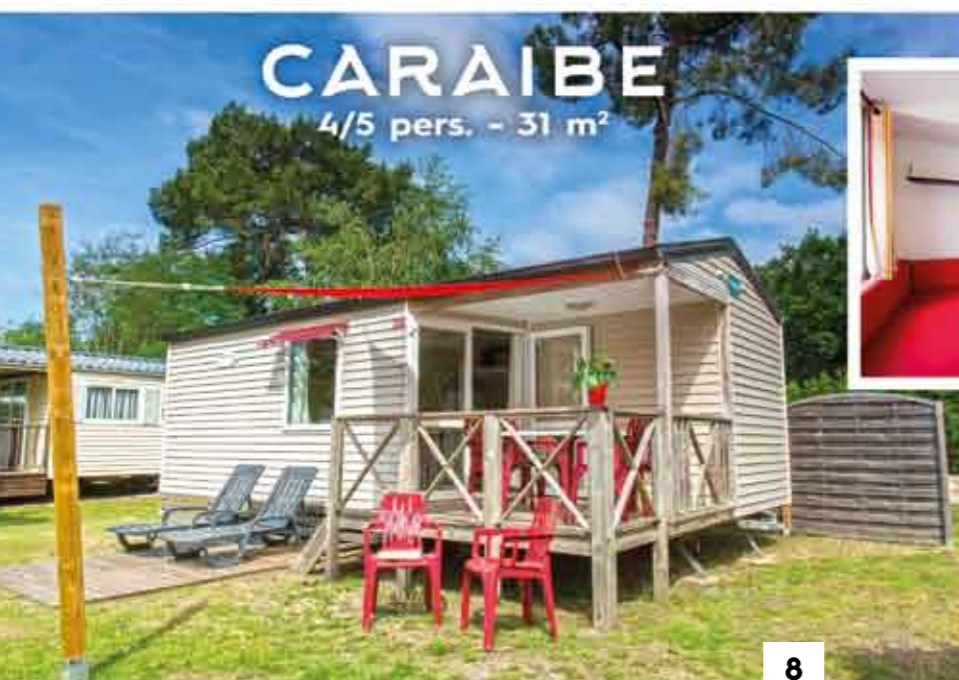

Nos LOCATIONS 2019 ACCOMMODATIONS

• Animaux interdits
• Pets forbidden

COSY
2/4 pers. - 21 m²

1 chambre lit 140 cm, 1 chambre 2 lits superposés 80 cm, WC dans salle d'eau avec douche, coin cuisine avec micro-ondes, cafetière électrique, autocuiseur, réfrigérateur top, 2 plaques de cuisson gaz, vaisselle, salon de jardin couvert, 2 bains de soleil.

CARAIBE
4/5 pers. - 31 m²

1 chambre lit 140 cm + espace pour lit bébé, 1 chambre 2 lits côte à côte 80 cm, 5^e couchage dans le salon, salle d'eau avec douche, WC séparés, coin cuisine avec micro-ondes, cafetière électrique, autocuiseur, réfrigérateur-congélateur, plaques cuisson, vaisselle, salon de jardin couvert, 2 bains de soleil.