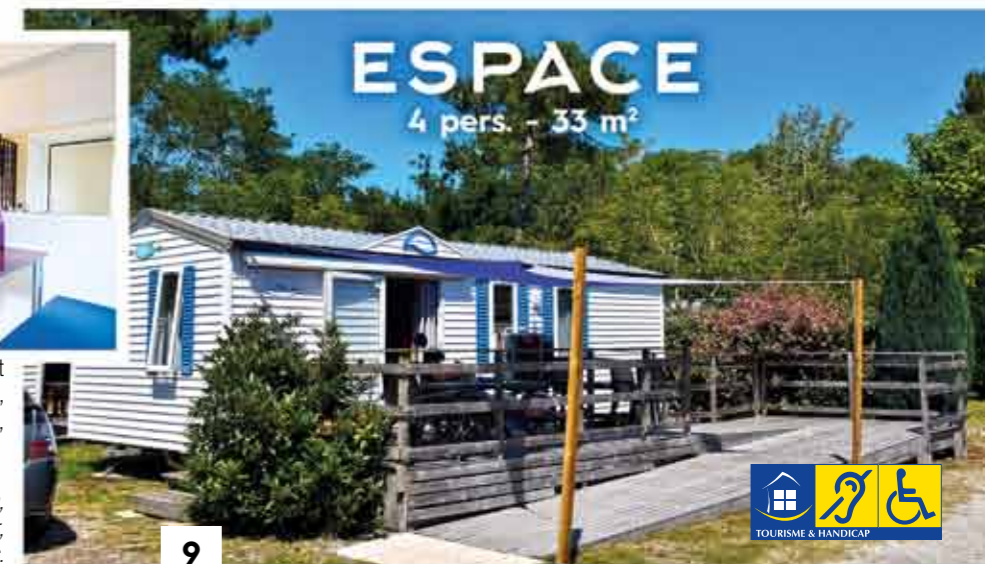

Adapté aux personnes à mobilité réduite, rampe d'accès bois, 1 chambre lit 140 cm, 1 chambre 2 lits superposés 80 cm, lavabo + douche + WC adaptés, coin cuisine avec micro-ondes, cafetière électrique, autocuiseur, réfrigérateur top, 2 plaques de cuisson gaz, vaisselle, salon de jardin couvert, 2 bains de soleil.

Adapted for disabled, 1 bedroom bed 140 cm, 1 bedroom 2 bunk beds 80 cm, washbasin + shower + toilet adapted, kitchen with microwave, coffee-maker, pressure cooker, top fridge, 2 cookers, dishes, covered garden lounge, 2 deck chairs.